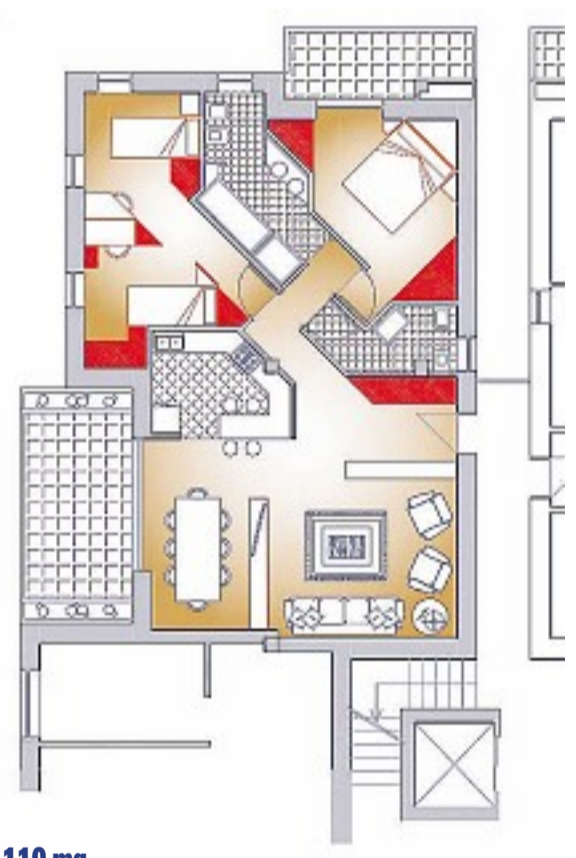

Speciale «Residenza Le Essenze»

A cura della Promotion Pubblicità (Tel. 039.9989.1, fax 039.990.80.28, e-mail: servizi speciali@netweek.it)

Tra i migliori esiti dell'edilizia di nuova generazione c'è la Residenza «Le Essenze» di Erba, progettata e costruita in sintonia con le più recenti innovazioni tecnologiche in materia di risparmio energetico e rispetto ambientale. Geotermia, pannelli radianti a pavimento che a seconda della stagione riscaldano o raffreddano gli ambienti, tagli residenziali studiati per favorire e innalzare la qualità dell'abitare su standard fino a oggi mai provati... La «Classe A» di efficienza energetica si traduce in un vantaggio che non è più solo economico, ma strettamente legato al benessere e alla serenità di tutta la famiglia

A Erba, realizzata dall'Impresa Edile Gritti Rossano

L'edilizia riparte dalla «A»!

ERBA (afm) L'impresa **Edile Gritti Rossano**, sempre attenta a soddisfare le richieste di opere edili commissionate dai propri clienti, si è specializzata nelle costruzioni residenziali a basso consumo energetico.

Residenza «Le Essenze» In centro a Erba, in via Ferraris, consiste in un edificio il cui **impianto di riscaldamento funziona senza contatore del metano.**