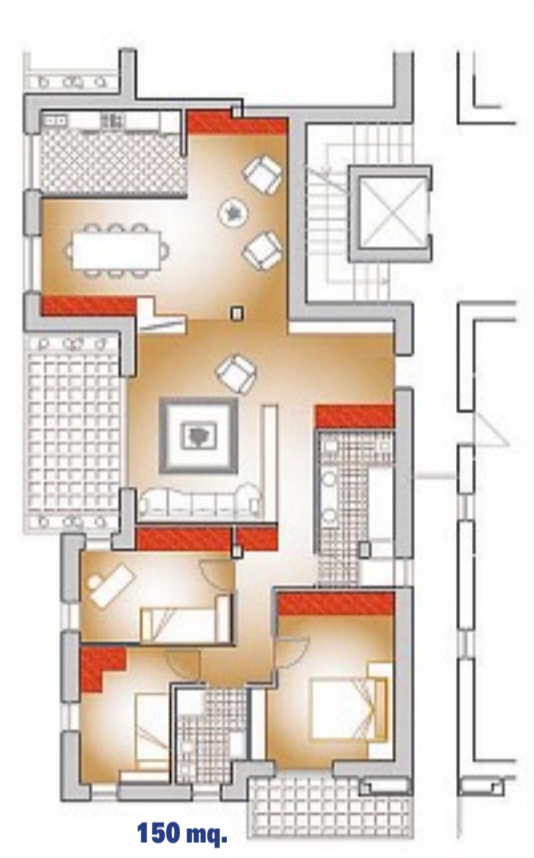

Speciale «Residenza Le Essenze»

A cura della Promotion Pubblicità (Tel. 039.9989.1, fax 039.990.80.28, e-mail: servizi speciali@netweek.it)

Tra i migliori esiti dell'edilizia di nuova generazione c'è la Residenza «Le Essenze» di Erba, progettata e costruita in sintonia con le più recenti innovazioni tecnologiche in materia di risparmio energetico e rispetto ambientale. Geotermia, pannelli radianti a pavimento che a seconda della stagione riscaldano o raffreddano gli ambienti, tagli residenziali studiati per favorire e innalzare la qualità dell'abitare su standard fino a oggi mai provati... La «Classe A» di efficienza energetica si traduce in un vantaggio che non è più solo economico, ma strettamente legato al benessere e alla serenità di tutta la famiglia

A Erba, realizzata dall'Impresa Edile Gritti Rossano

L'edilizia riparte dalla «A»!

ERBA (afm) L'impresa **Edile Gritti Rossano**, sempre attenta a soddisfare le richieste di opere edili commissionate dai propri clienti, si è specializzata nelle costruzioni residenziali a basso consumo energetico.

Residenza «Le Essenze» In centro a Erba, in via Ferraris, consiste in un edificio il cui **impianto di riscaldamento funziona senza contatore del metano.**